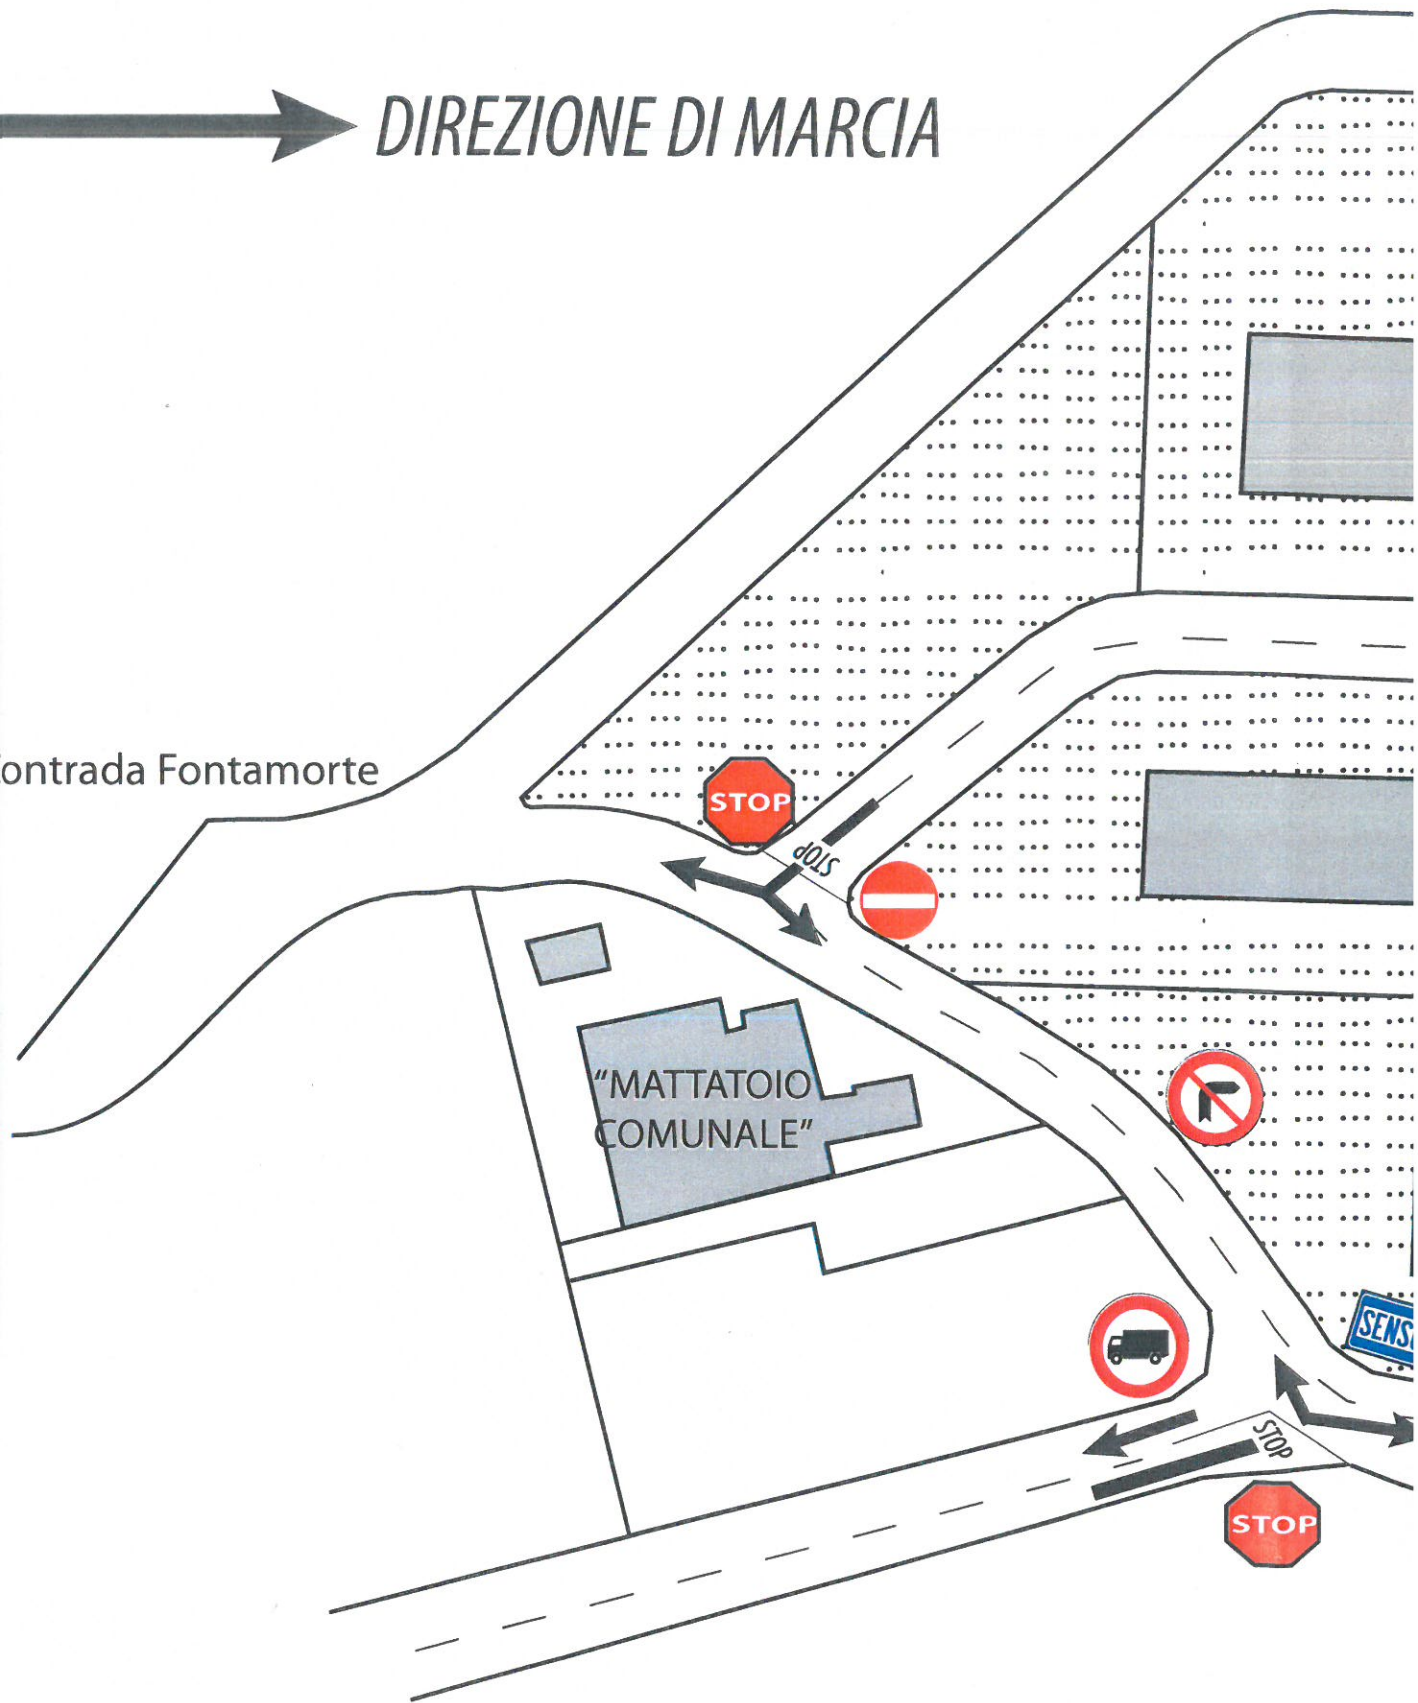

ORDINANZA N° 14

IL SINDACO

Premesso che questo Ente è dotato di zona artigianale in località e che nella stessa sono già insediate le attività commerciali ed artigianali.

Che, pertanto, necessita regolamentare la circolazione veicolare per salvaguardare l'incolumità pubblica e privata.

Considerato che esistono percorsi alternativi;
Visto il nuovo Codice della Strada;
Visto il vigente Ordinamento Enti locali in Sicilia;

ORDINA

Dalla data odierna:

La regolamentazione del traffico nella zona artigianale Centro mediante l'istituzione del senso unico che va dall'incrocio a destra direzione valle dell'immobile comunale - "Centro Servizi"- sino all'incrocio rotabile Fontanamorte-Morello, nei pressi del mattatoio comunale ed il senso unico a salire dall'incrocio della strada rotabile di collegamento scorrevole fondovalle- Zona artigianale Morello fino all'incrocio immobile comunale Centro servizi, come meglio indicato nell'allegata planimetria.

L'Ufficio Tecnico Comunale è incaricato dell'apposizione della necessaria segnaletica.

La Polizia Municipale e la Forza Pubblica, sono incaricati dell'esecuzione della presente Ordinanza.

Dalla Residenza Municipale, li 25 Maggio 2017

IL SINDACO
(incenzo Biagio LIONETTO CIVA)

CASTELL'UMBERTO ZONA ARTIGIANALE CENTRO

 DIREZIONE DI MARCIA

Contrada Fontamorte

Strada di collegamento
"Scorrimento veloce di fondo Valle - Zona Artigianale Centro"