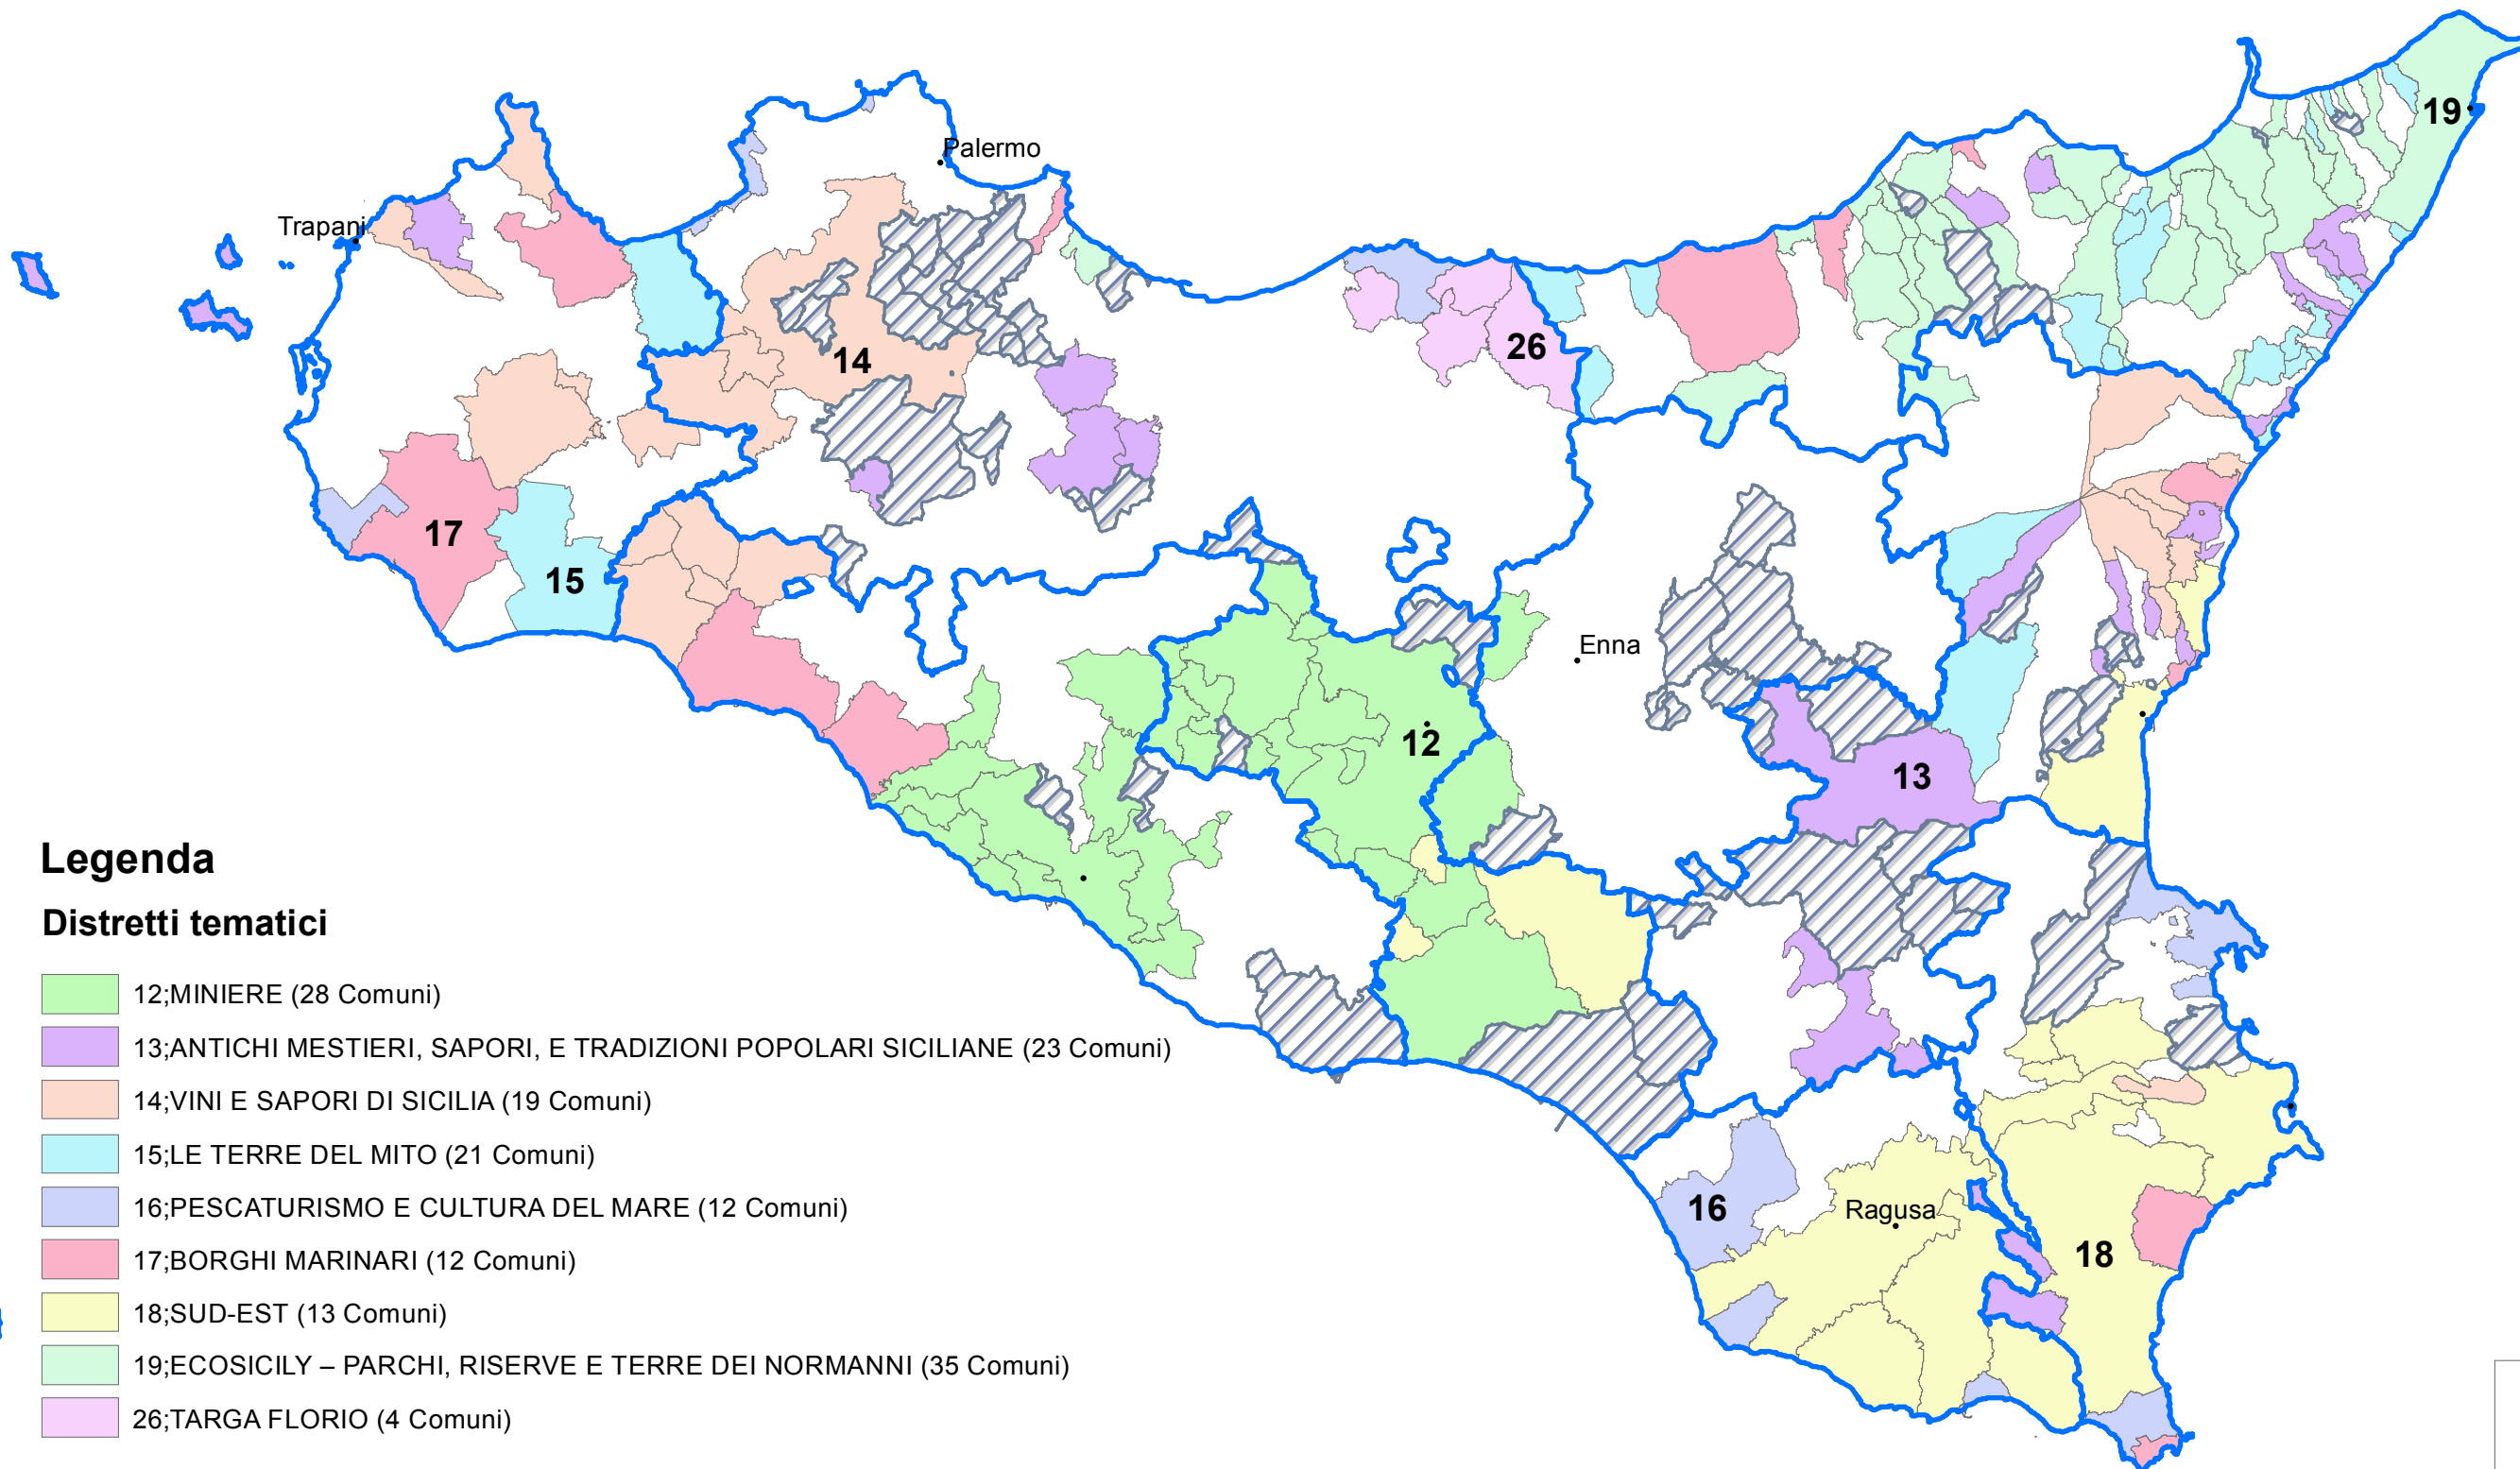

# DISTRETTI TURISTICI TEMATICI (167 Comuni)

REGIONE SICILIANA  
ASSESSORATO DEL TURISMO, DELLO SPORT E DELLO SPETTACOLO  
DIPARTIMENTO TURISMO, SPORT E SPETTACOLO  
"Osservatorio Turistico"

## Legenda

### Distretti tematici

- 12;MINIERE (28 Comuni)
- 13;ANTICHI MESTIERI, SAPORI, E TRADIZIONI POPOLARI SICILIANE (23 Comuni)
- 14;VINI E SAPORI DI SICILIA (19 Comuni)
- 15;LE TERRE DEL MITO (21 Comuni)
- 16;PESCATURISMO E CULTURA DEL MARE (12 Comuni)
- 17;BORGHI MARINARI (12 Comuni)
- 18;SUD-EST (13 Comuni)
- 19;ECOSICILY – PARCHI, RISERVE E TERRE DEI NORMANNI (35 Comuni)
- 26;TARGA FLORIO (4 Comuni)

limiti di provincia

Comuni che non aderiscono (51)